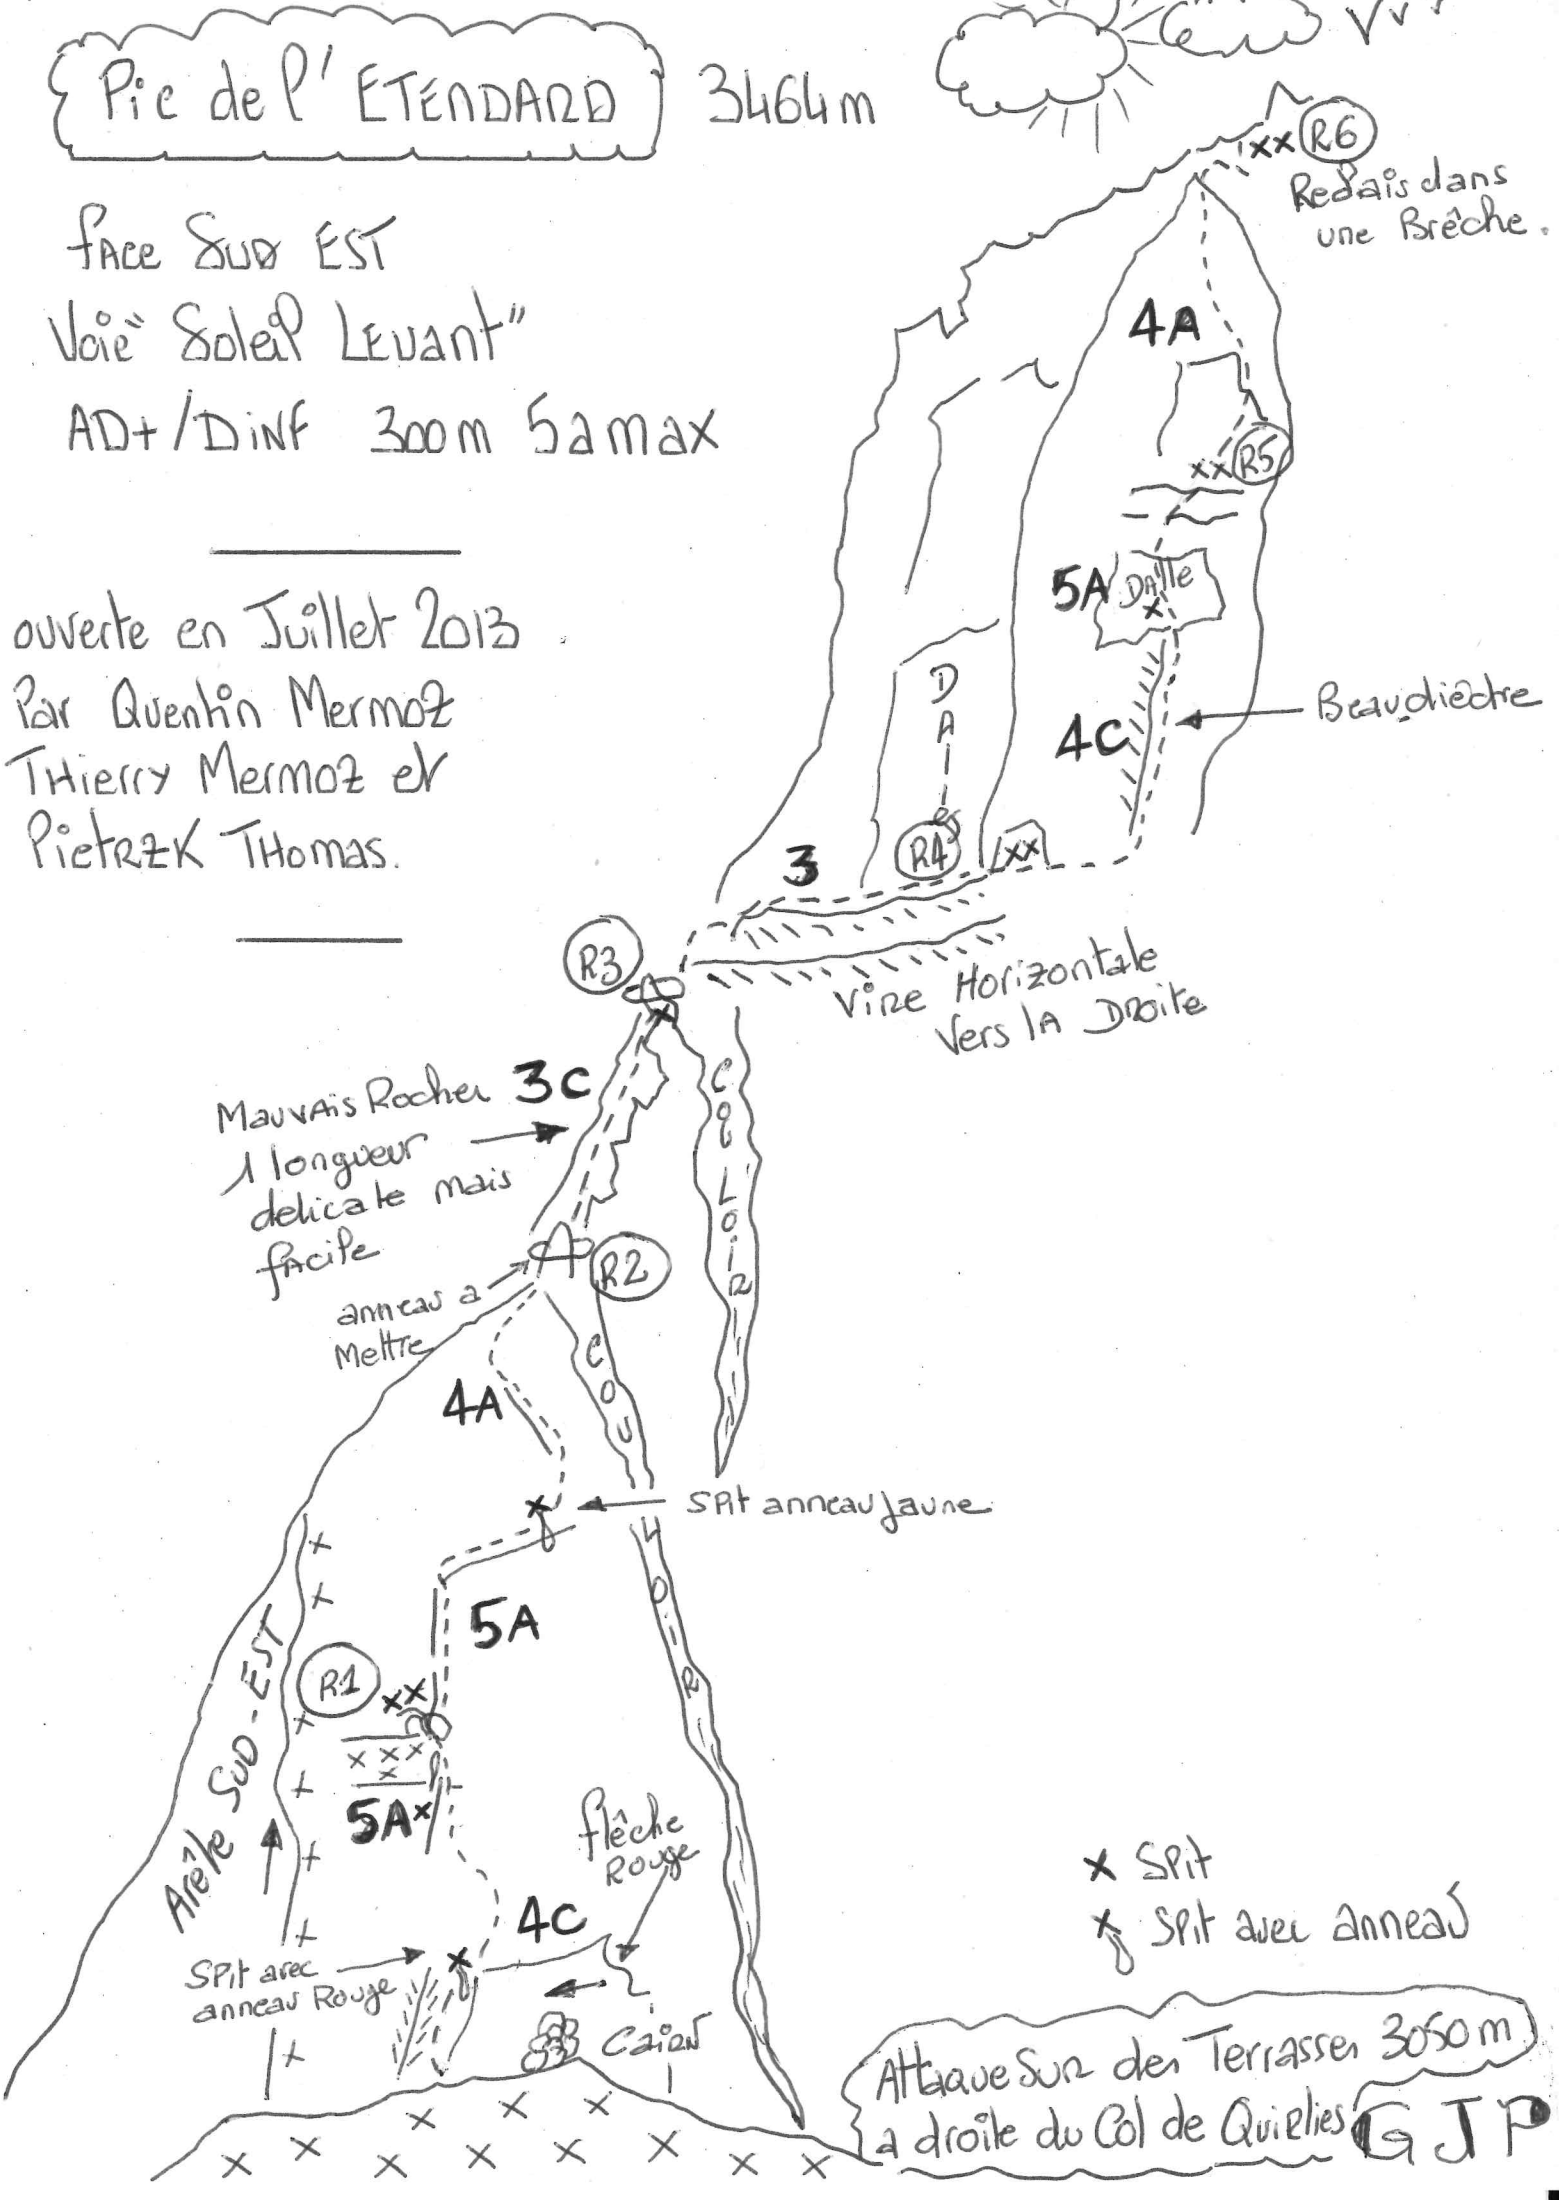

Pic de l'ÉTENDARD 3464m

Face Sud Est
 Voie "Soleil Levant"
 AD+ / Dinf 300m 5a max

ouverte en Juillet 2013
 par Quentin Mermoz
 Thierry Mermoz et
 Piotrzk Thomas.

x Spit
 x with loop Spit avec anneau

Attaque sur des Terrasses 3050m
 a droite du Col de Quielies GJP