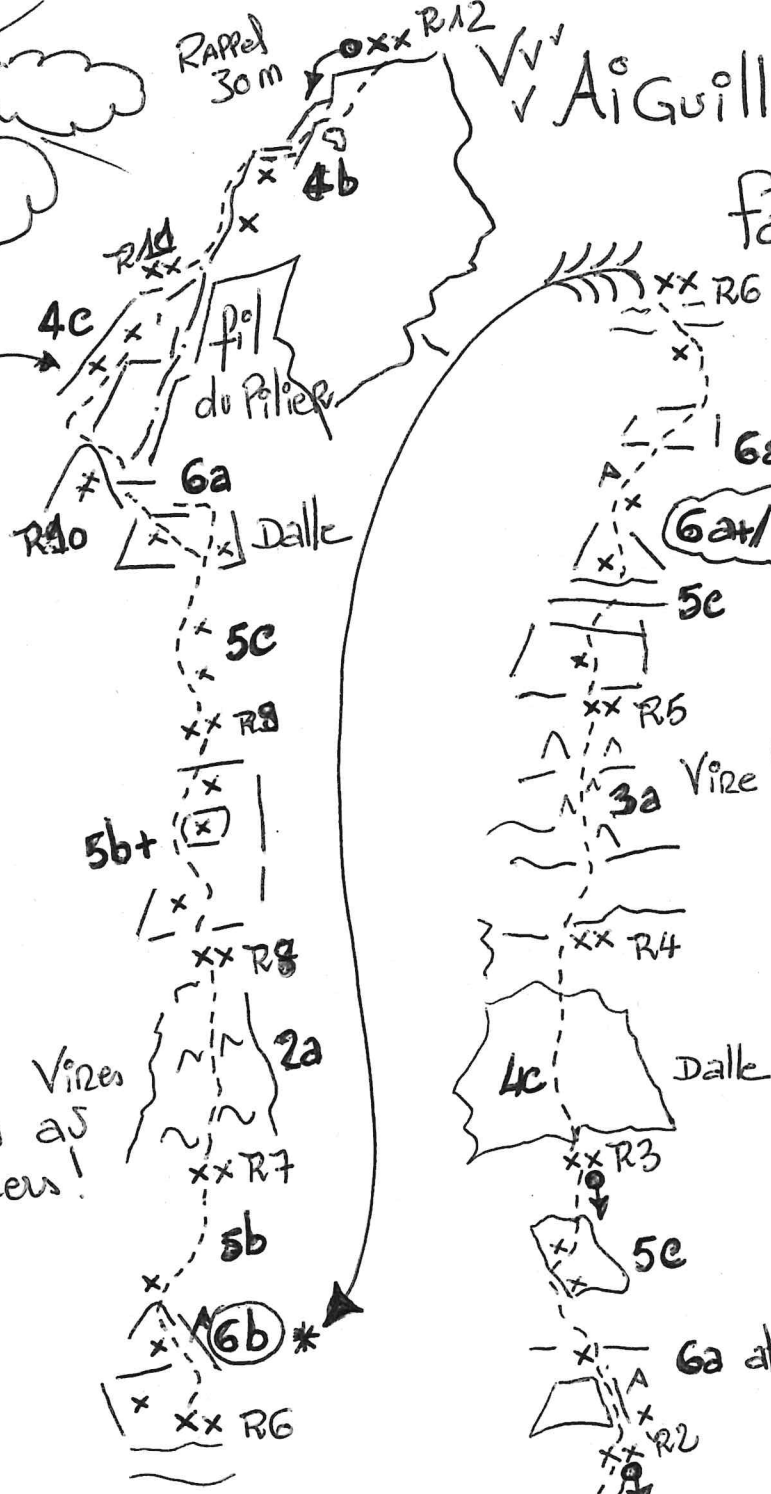

# Aiguille - DORAN

Face Sud-Est.

3041m.

Grande Dalle Versant W

Attention aux Vires Rochers!

Spits Visible  
 \* attaque sur  
 le fil du Pilier  
 à gauche  
 lui même à  
 Gauche  
 du Cooloir

T.D : 360m.  
 \* 6a+1b max 1 ou 2 Pas  
 6a obligatoire.