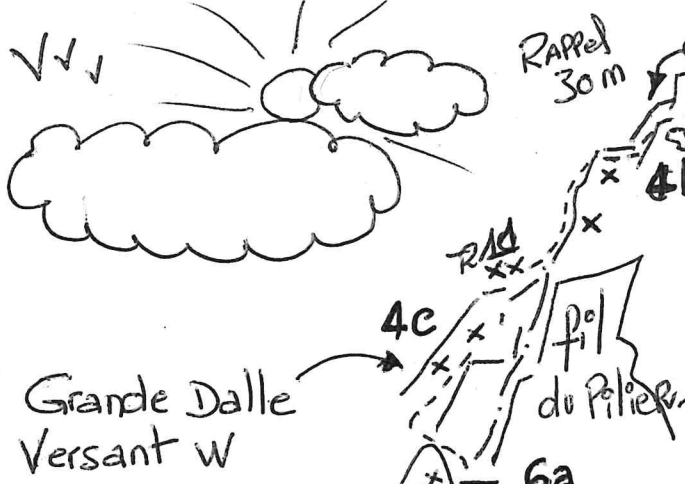

# Aiguille - DORAN

Face Sud-Est.

3041m.

Grande Dalle Versant W

Attention aux Vires Rochers!

Spits Visible  
 \* attaque sur  
 le fil du Pilier  
 à gauche  
 lui même à  
 Gauche  
 du Cooloir

T.D : 360m.  
 \* 6a+1b max 1 ou 2 Pas  
 6a obligatoire.